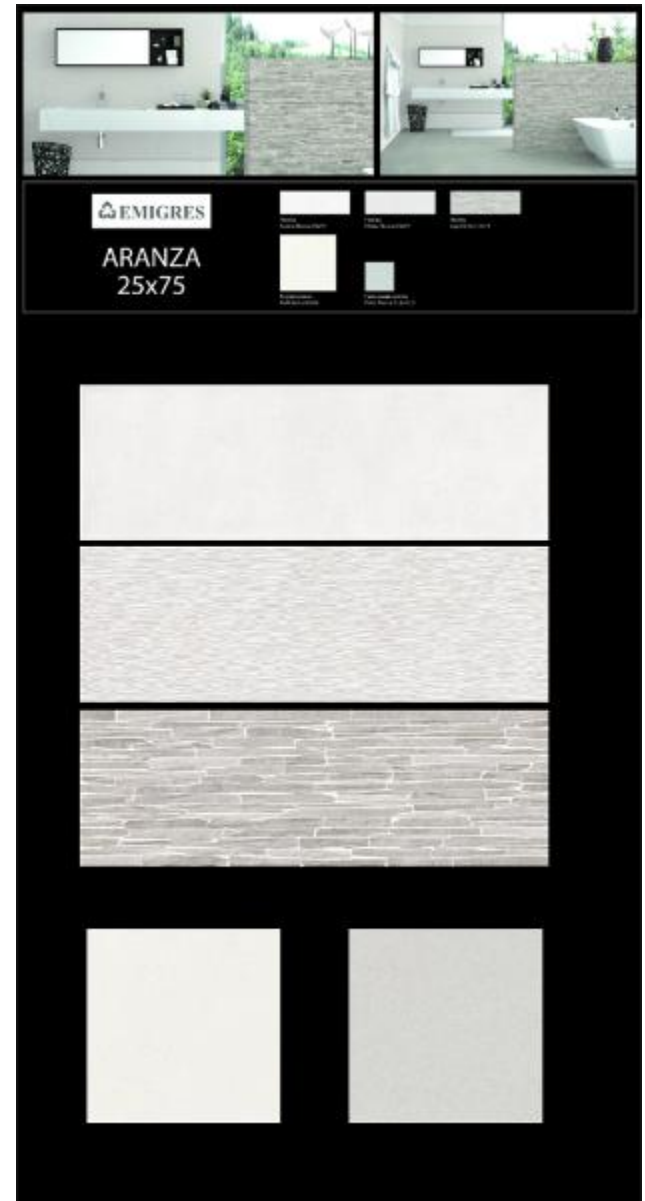

# Veneto (Венето) | 45x45 |

**EXCLUSIVE**

# Marmaris (Мармарис)

| 22x25 |

**EXCLUSIVE**

| 45x45 |

**EXCLUSIVE**

# Flora (Флора) | 60x60 |

**EXCLUSIVE**

Лист для стенда Leonora Perla 1920x1000

Лист для стенда Leonora Beige 1920x1000

**EXCLUSIVE**

**EXCLUSIVE**

Лист для стенда Spa 1925x1005

Лист для стенда Spa Bone 1925x1005