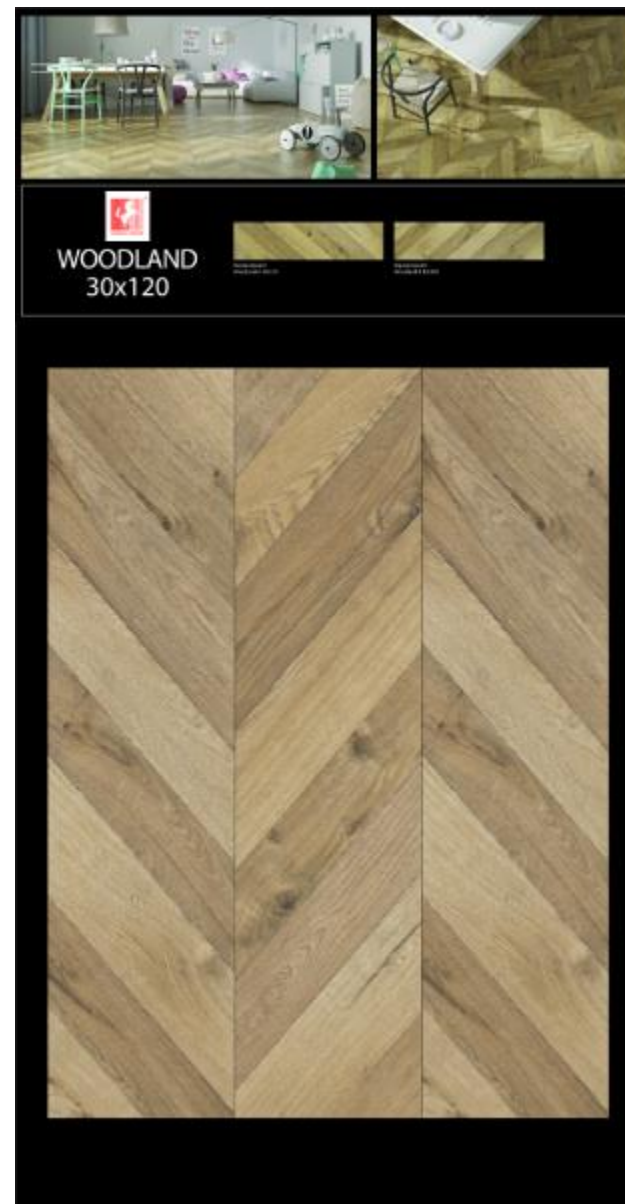

Woodland | 30x120 |