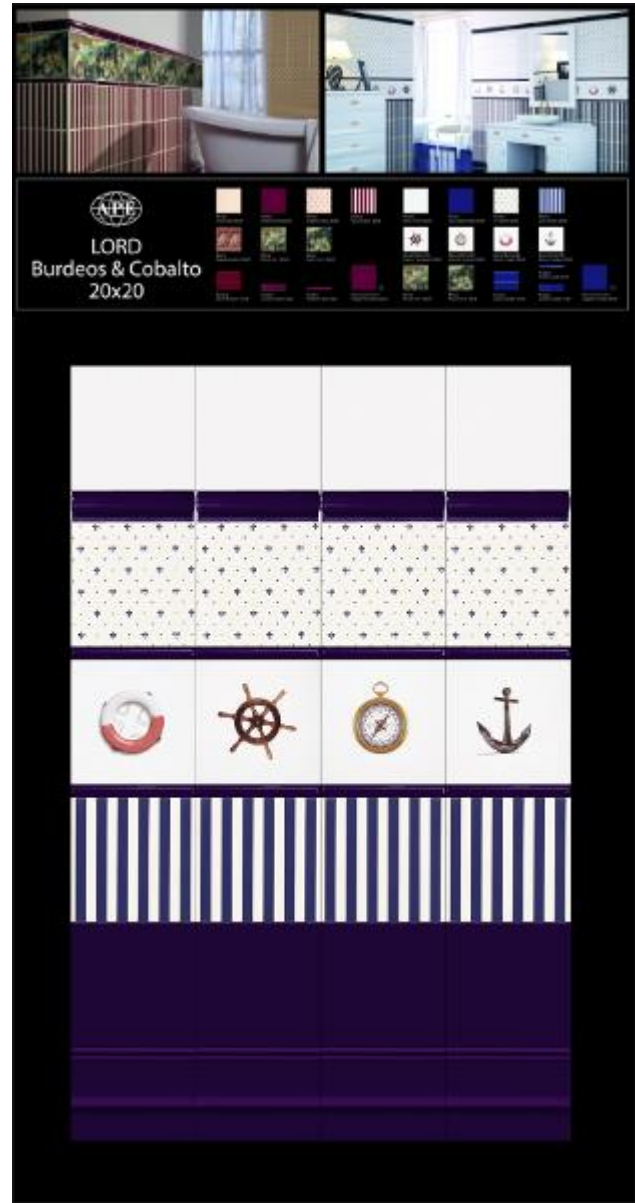

# Kenia (Кения) | 60x60 |

**EXCLUSIVE**

**STRYN & TEVERE**  
30x90

Лист для стенда Stryn/Tevere  
1005x1925

**EXCLUSIVE**

**EXCLUSIVE**

**EXCLUSIVE**

**EXCLUSIVE**

# Gravity | 20x60 |

**ARGENTA**  
**GRAVITY 20x60**

	Цвета: Белый матовый (RAL 9010)		Фактурный эффект: Матовый
	Цвета: Белый глянцевый (RAL 9010)		Фактурный эффект: Матовый
	Цвета: Белый матовый (RAL 9010)		Фактурный эффект: Матовый
	Цвета: Белый матовый (RAL 9010)		Фактурный эффект: Матовый
	Цвета: Белый матовый (RAL 9010)		Фактурный эффект: Матовый
	Цвета: Белый матовый (RAL 9010)		Фактурный эффект: Матовый
	Цвета: Белый матовый (RAL 9010)		Фактурный эффект: Матовый
	Цвета: Белый матовый (RAL 9010)		Фактурный эффект: Матовый
	Цвета: Белый матовый (RAL 9010)		Фактурный эффект: Матовый
	Цвета: Белый матовый (RAL 9010)		Фактурный эффект: Матовый
	Цвета: Белый матовый (RAL 9010)		Фактурный эффект: Матовый
	Цвета: Белый матовый (RAL 9010)		Фактурный эффект: Матовый