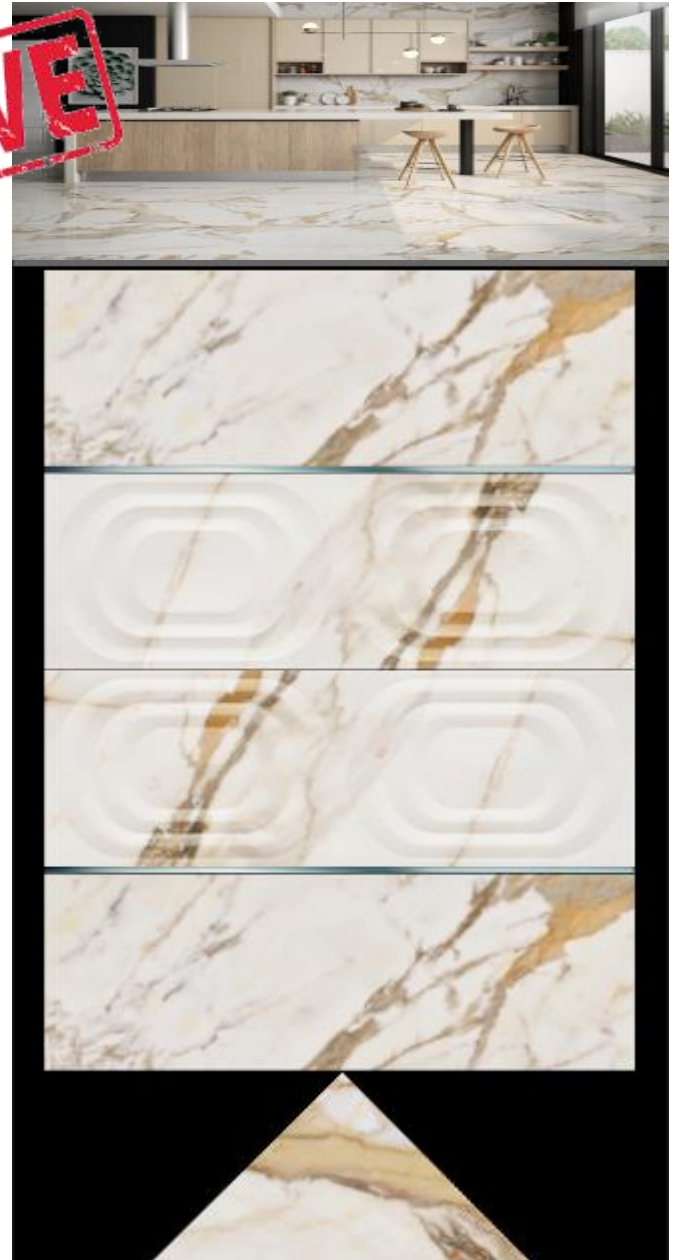

\* Изобразить в реальном цвете и фактуре можно только при условии правильного освещения. Реальная фактура и цвет могут отличаться.

Light Stone Beige/White  
(Лайт Стоун Беж/Вайт) | 30x90 |

**EXCLUSIVE**

# Light Stone Beige/White (Лайт Стоун Беж/Вайт) | 30x90 |

**EXCLUSIVE**

ARGENTA

LIRA  
25x75

**EXCLUSIVE**

**EXCLUSIVE**

cifre  
cerámica