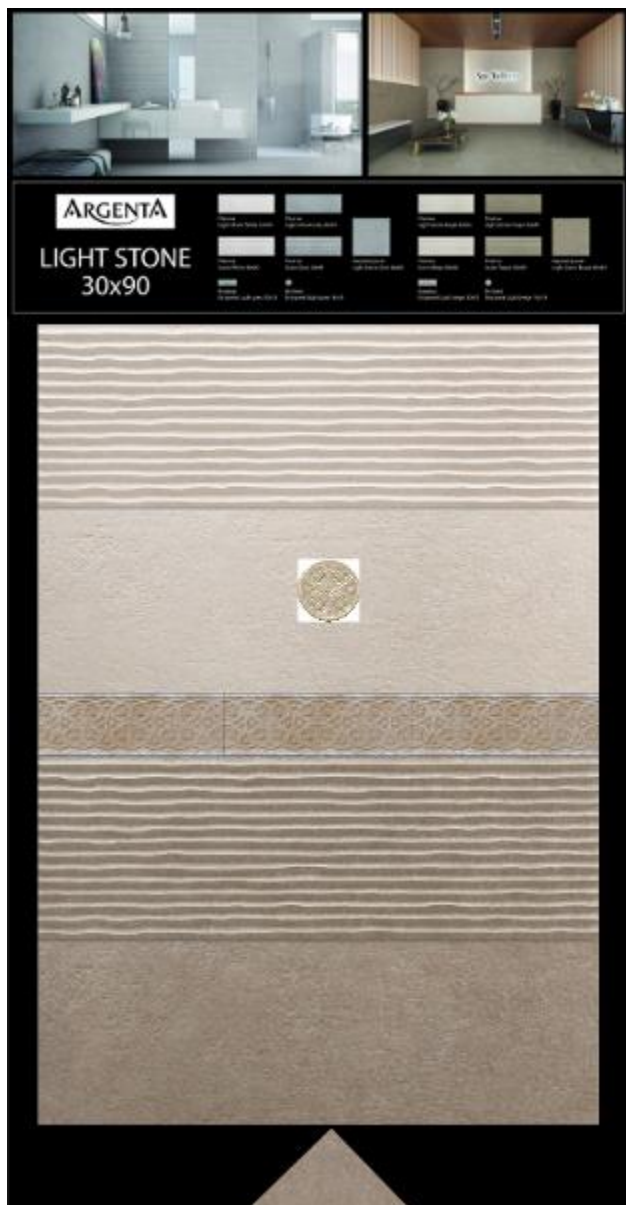

Light Stone Beige/White (Лайт Стоун Беж/Вайт) | 30x90 |