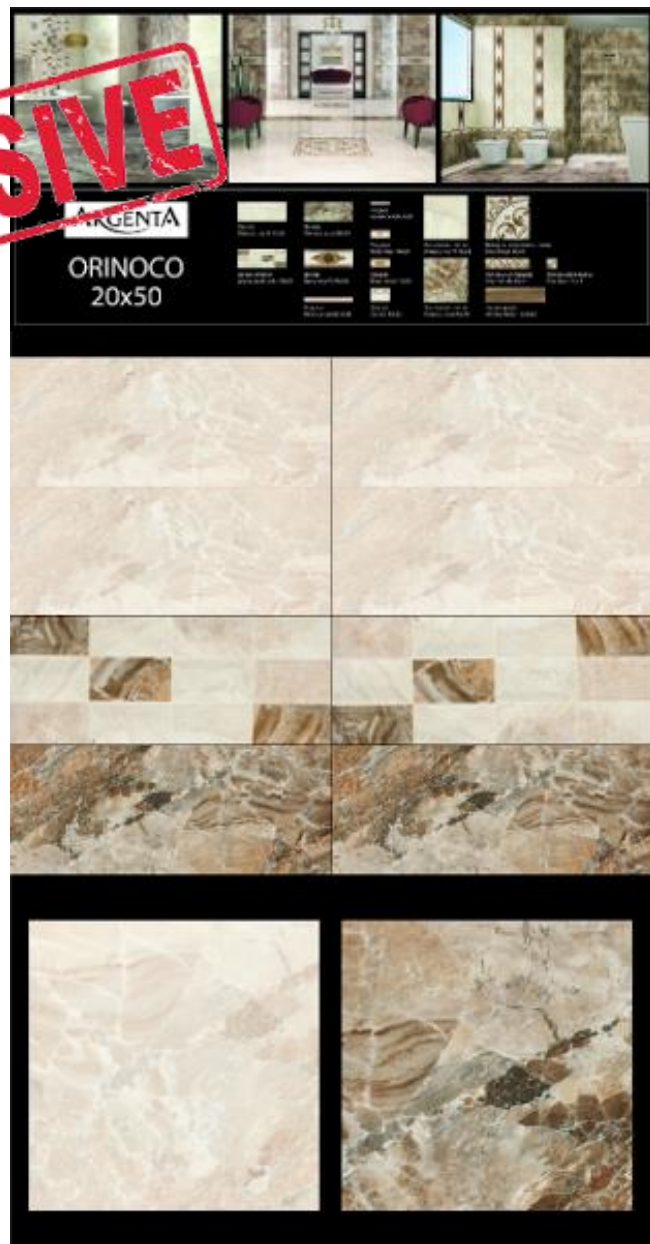

# Light Stone Beige/White (Лайт Стоун Беж/Вайт) | 30x90 |

**EXCLUSIVE**

ARGENTA

LIRA  
25x75

**EXCLUSIVE**

**EXCLUSIVE**

cifre  
cerámica